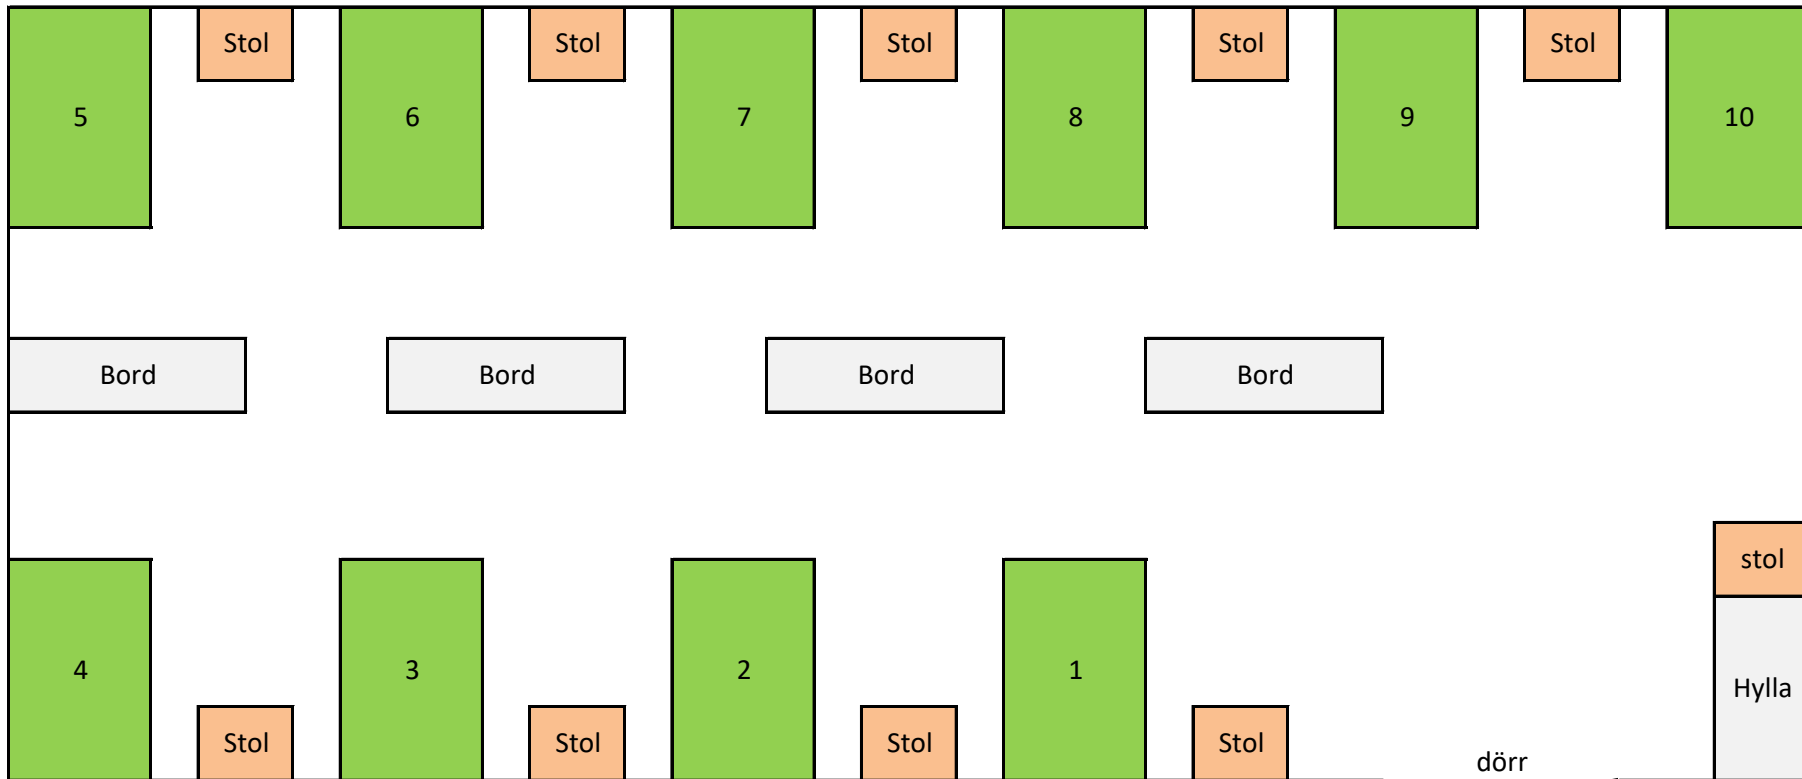

Dramasalen 10 bäddar

I varje bädd ingår:

- *Madrss
- *Kudde
- *Filt