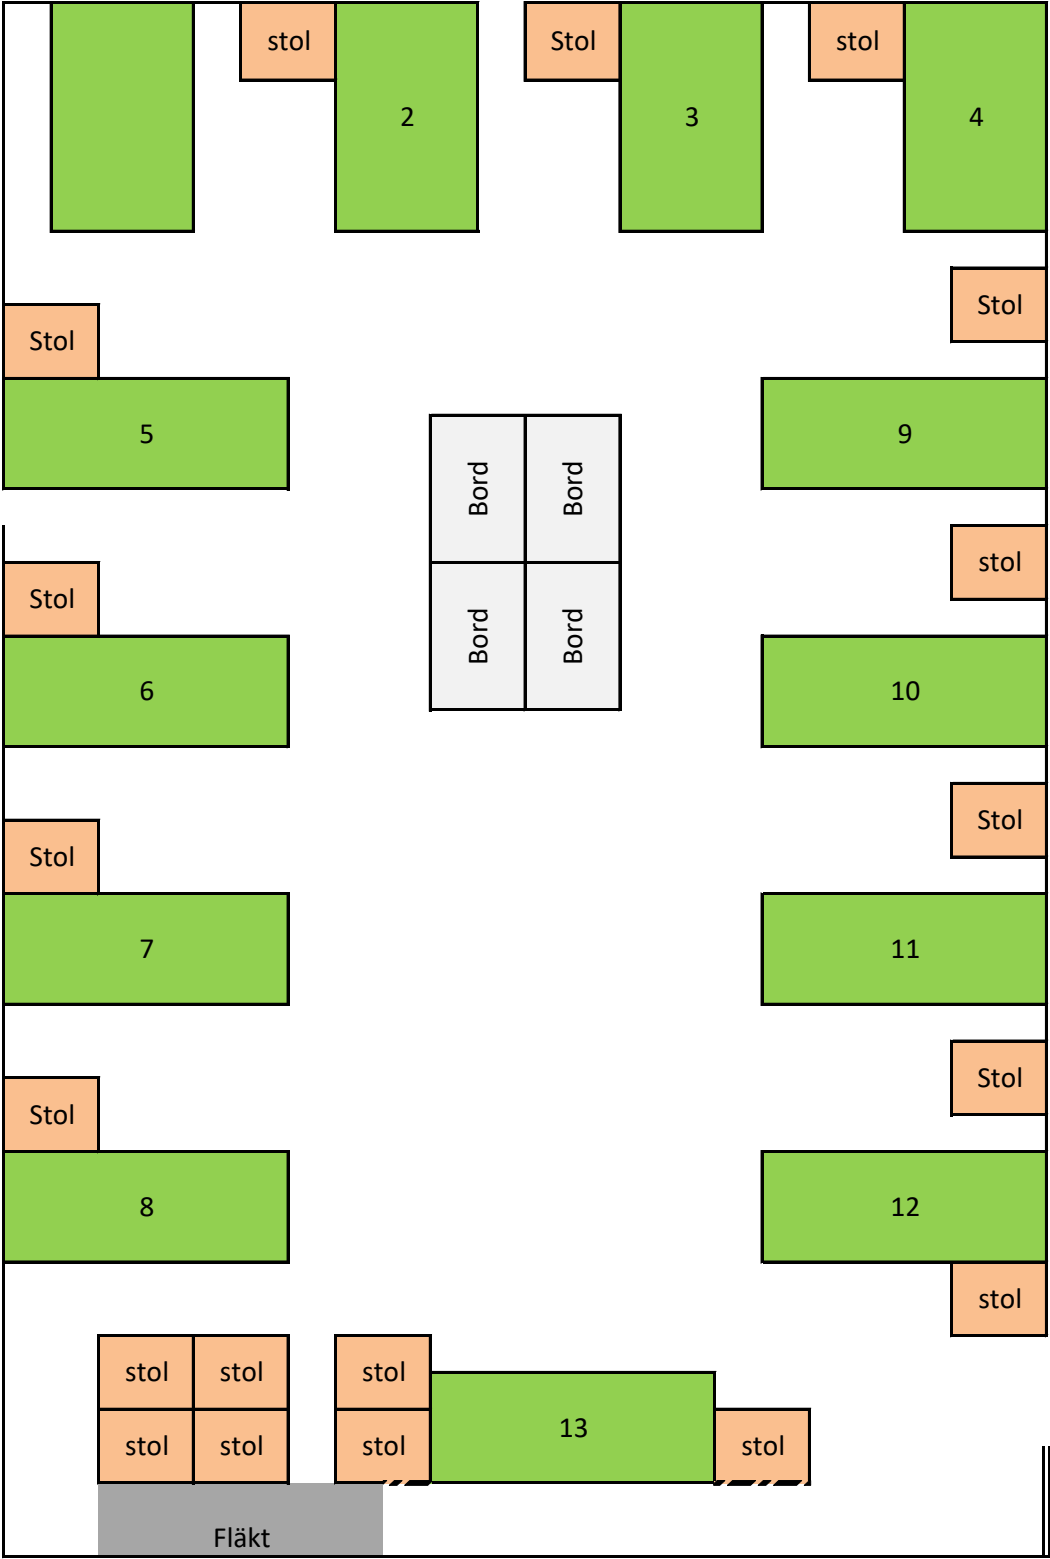

# Konferenssalen 13 bäddar

**I varje bädd ingår:**  
\*Madrss  
\*Kudde  
\*Filt