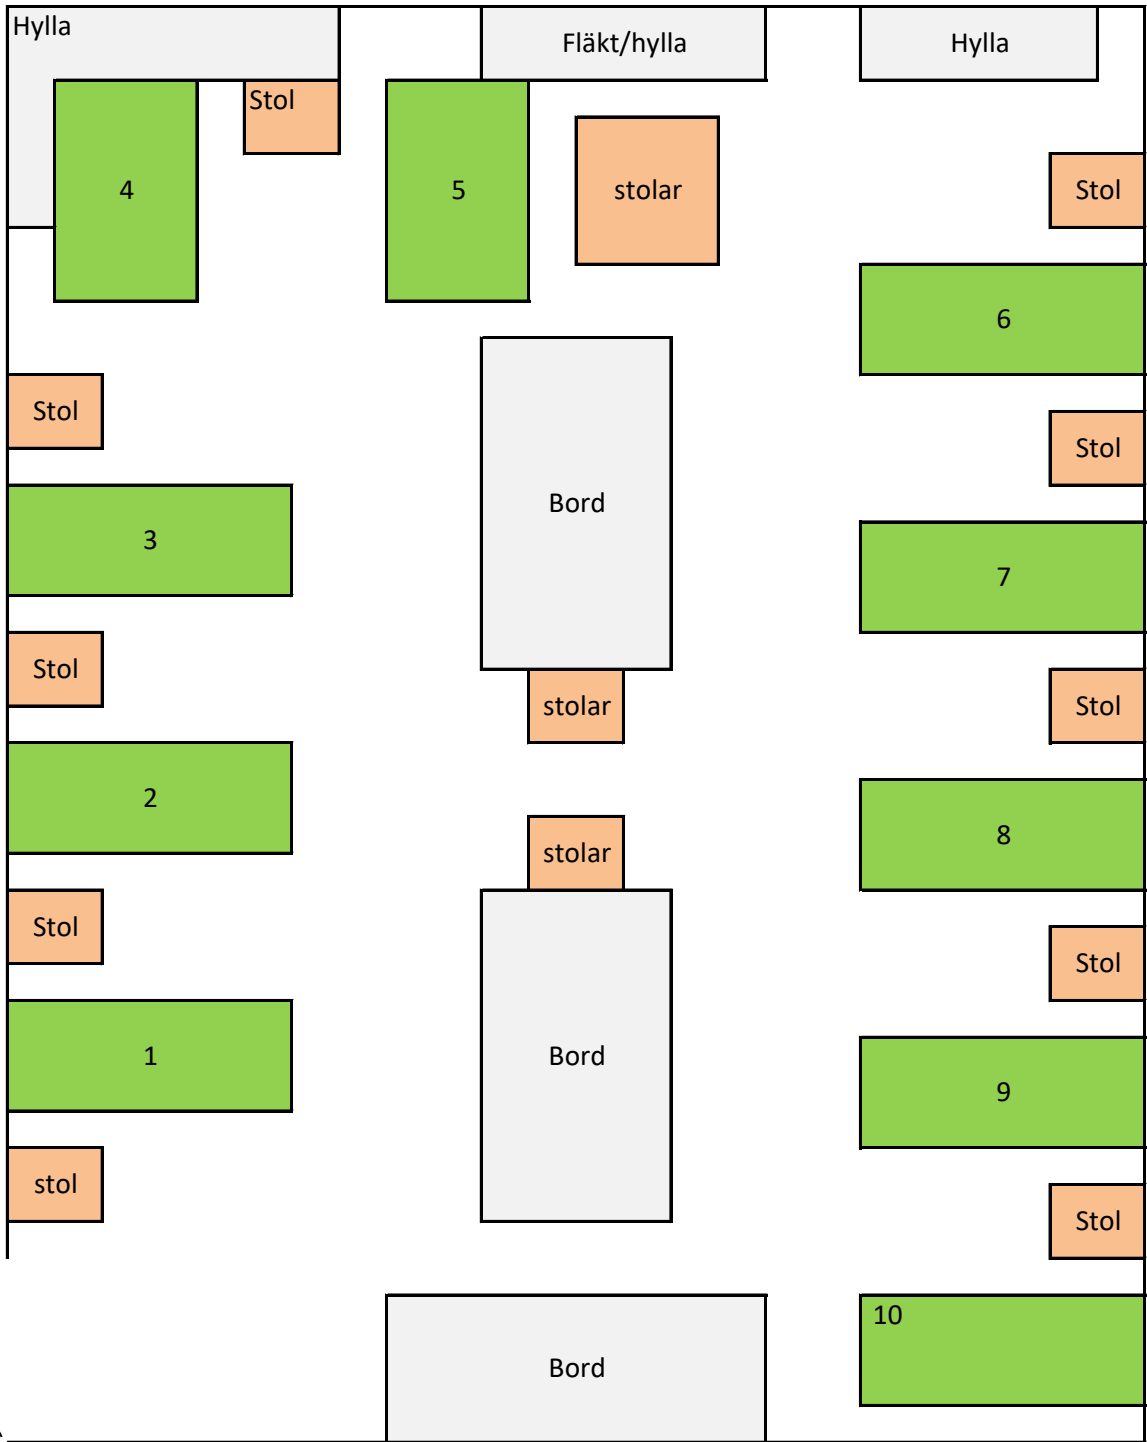

Sal - Ida 10 bäddar

I varje bädd ingår:  
\*Madrss  
\*Kudde  
\*Filt