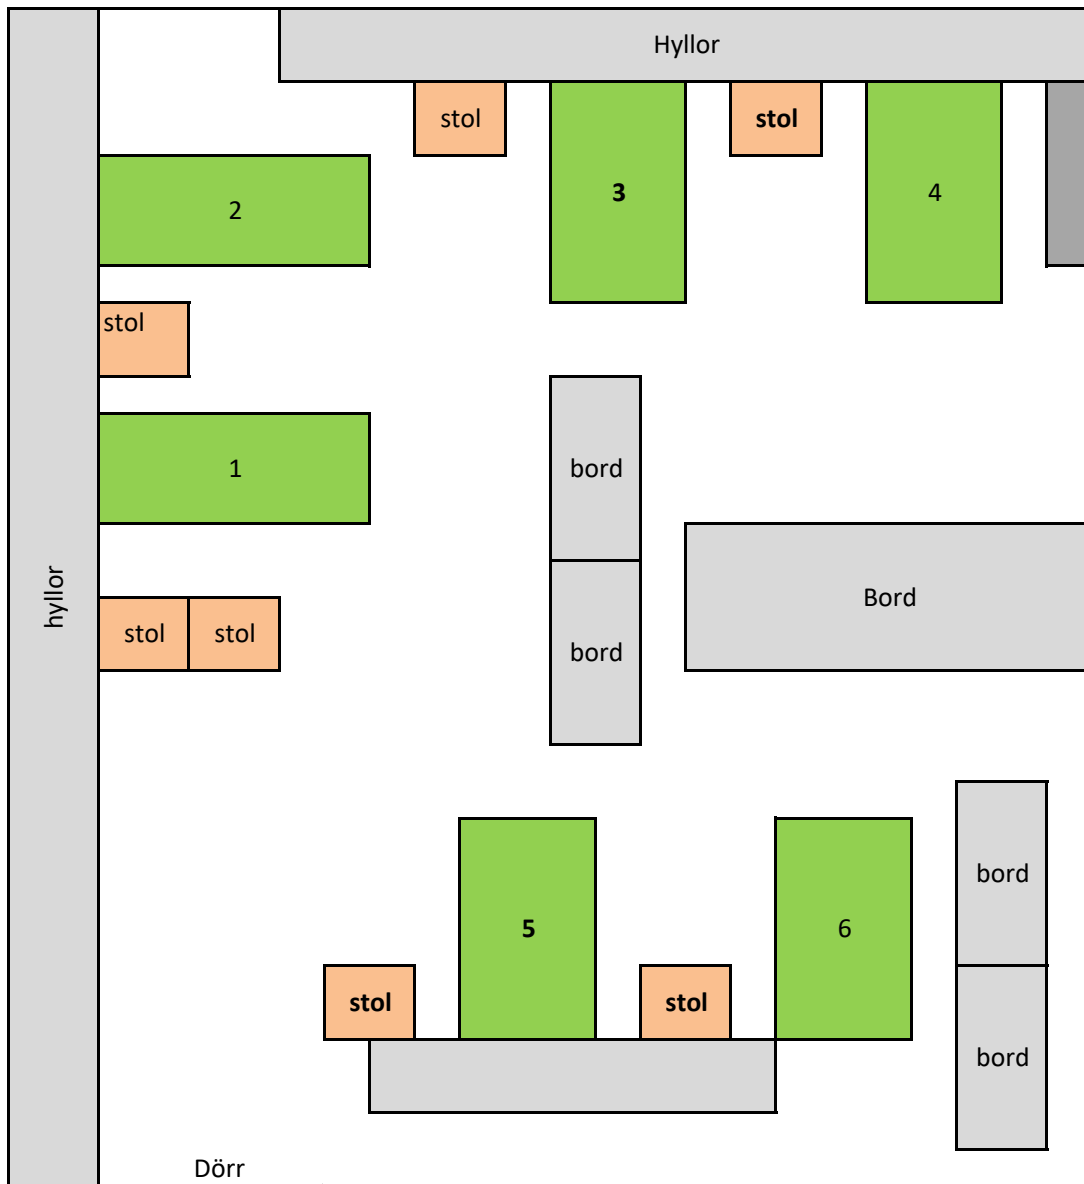

Sal - Törnsnåret 6 bäddar

I varje bädd ingår:

- *Madrss
- *Kudde
- *Filt