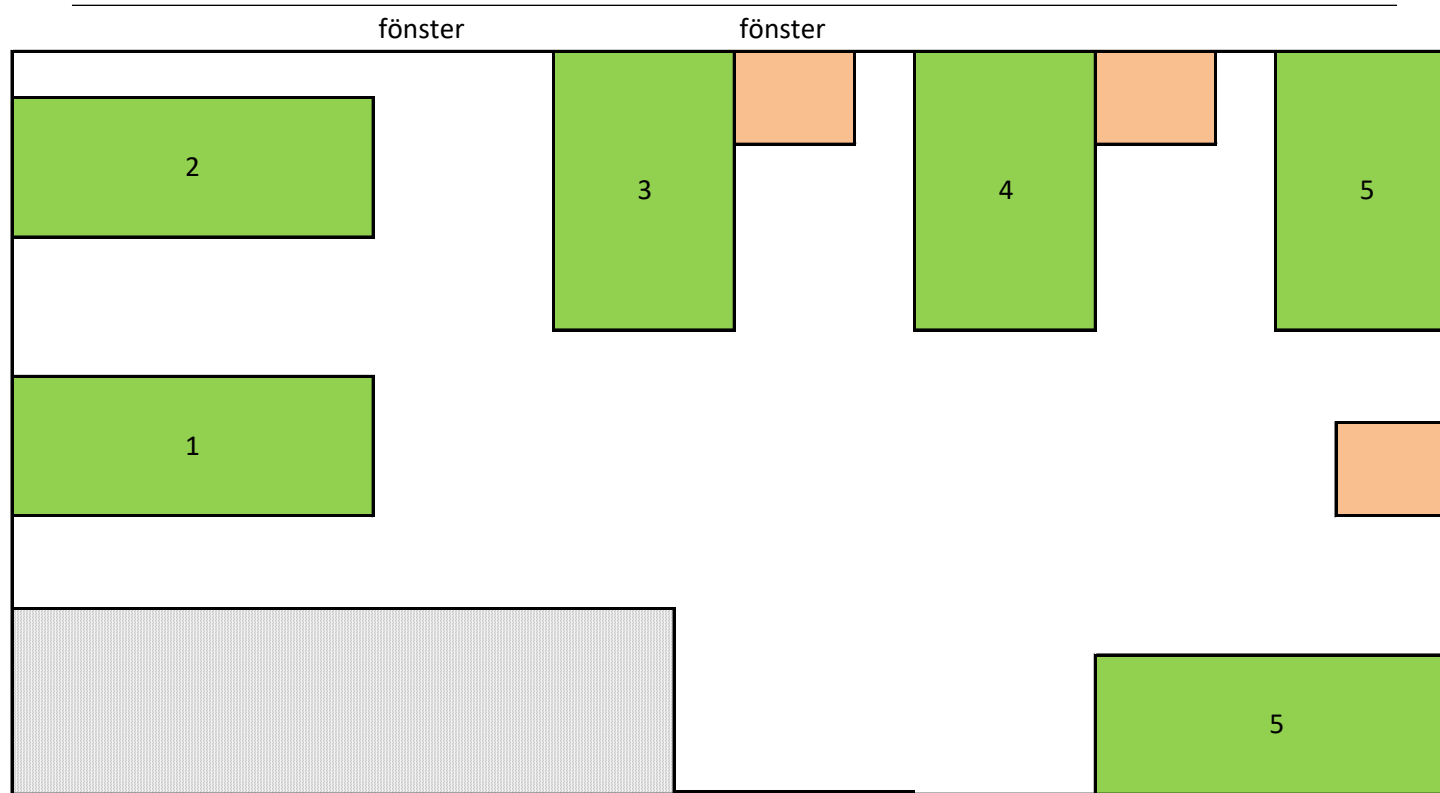

Styrkerummet 6 bäddar

I varje bädd ingår:

*Madrss

*Kudde

*Filt